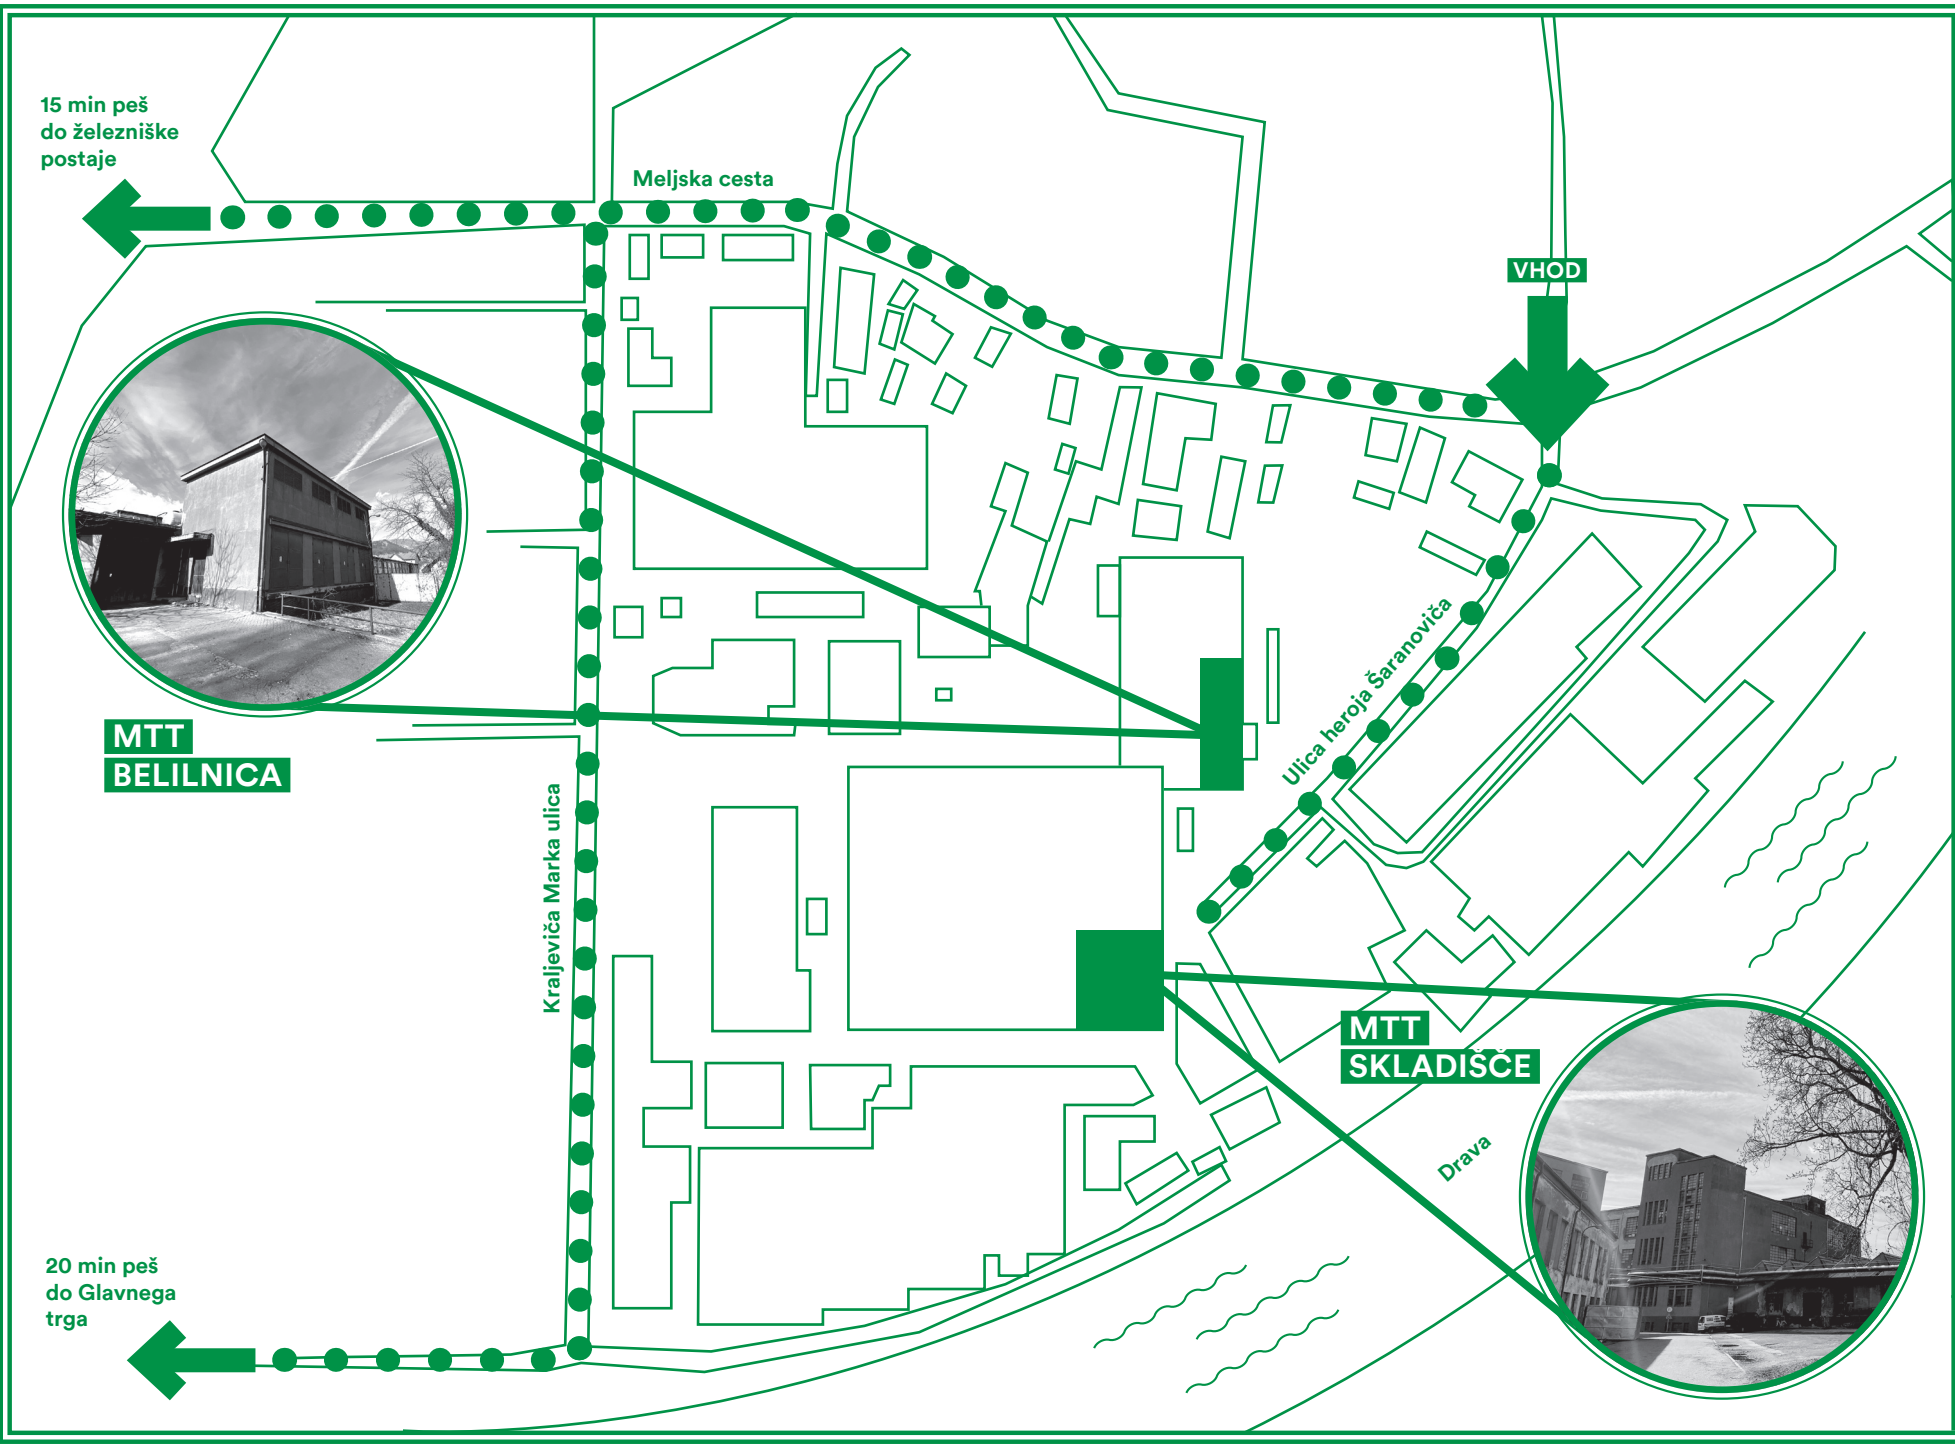

TOVARNA MTT: SITUACIJA

Pismo za prihodnost

15 min peš
do železniške
postaje

Meljska cesta

VHOD

Ulica heroja Šaranoviča

MTT
BELILNICA

Krajjeviča Marka ulica

MTT
SKLADIŠČE

Drava

20 min peš
do Glavnega
trga